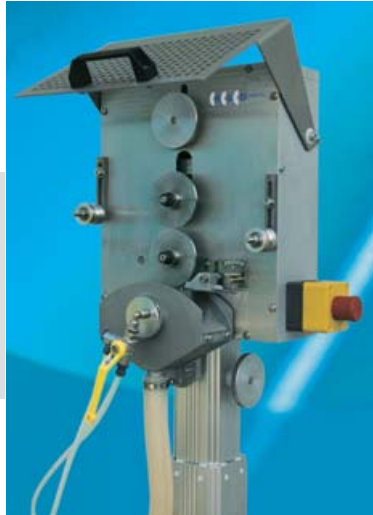

Cableprint machines

Einfache Signiermaschinen

Sind universell zum Prägen und Drucken einsetzbar und überzeugen durch ihre einfache Handhabung: Sie verursachen minimale Unterhaltskosten: Günstige Preise zusammen mit kürzesten Lieferzeiten sprechen für sich.

Simple cable marking machines

These universal machines are designed for case of use in printing and embossing applications. They ensure low maintenance costs, competitive prices and shortest possible delivery terms.

DIN EN ISO 9001:2000

Cableprint CP 1Z

Die Kabel im Direktdruck signiert;
auch als Prägemaschine geeignet.

Direct marking on cables . Also
suitable for embossing and
indenting.

Marquage direct du cable. Egalement
adaptée au gaufrage.

Macchina universale per marca-
tura indiretta.

Cableprint CP 2Z

Mit 2 Druckstationen ausgestattetes
Direktsystem; geeignet für den
schnellen Druckscheiben- und
Farbwechsel.

Equiped with 2 heads for direct
marking, suitable for quick wheels
and colour changes.