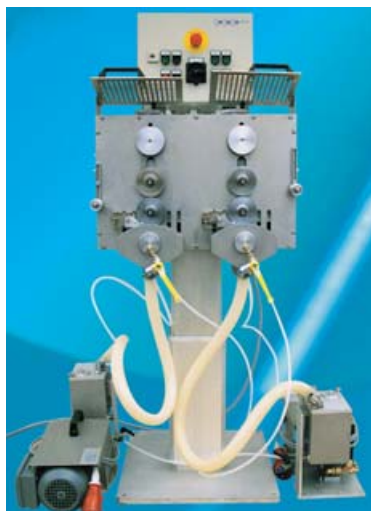

DIN EN ISO 9001:2000

Cableprint CP 1Z

Die Kabel im Direktdruck signiert;
auch als Prägemaschine geeignet.

Direct marking on cables . Also
suitable for embossing and
indenting.

Marquage direct du cable. Egalement
adaptée au gaufrage.

Marcatura diretta su cavi. Idonea
inoltre per marcatura in rilievo ed
incisa.

Cableprint CP 1Zi

Eine universell einsetzbare
indirekt druckende Maschine.

Universal machine for indirect
marking.

Machine universelle pour
marquage indirect.

Macchina universale per marca-
tura indiretta.

Cableprint CP 2Z

Mit 2 Druckstationen ausgestattetes
Direktsystem; geeignet für den
schnellen Druckscheiben- und
Farbwechsel.

Equiped with 2 heads for direct
marking, suitable for quick wheels
and colour changes.

Deux postes pour marquage direct.
Idéal pour un changement rapide de
molettes et de couleur.

Equipaggiata con 2 teste per marca-
tura diretta, idonea per cambio ve-
loce di ruote e colore.

RSD TECHNIK GmbH